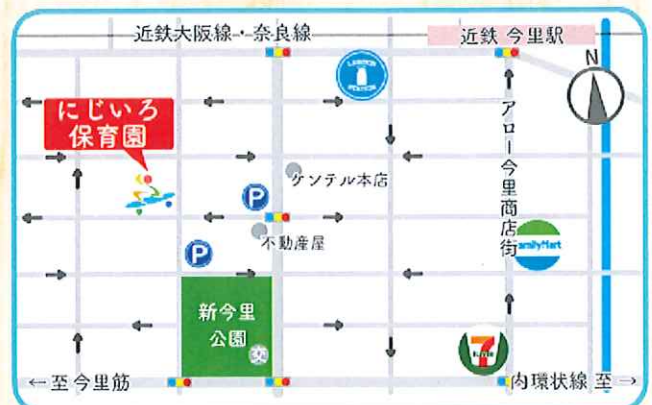

にじいろ保育園

〒544-0001

大阪府大阪市生野区新今里1-11-16

SFさんふらわ 1F

営業時間:7:00-20:00

開設準備室(特別養護老人ホームアルカンシエル東成)

TEL:06-6978-1200